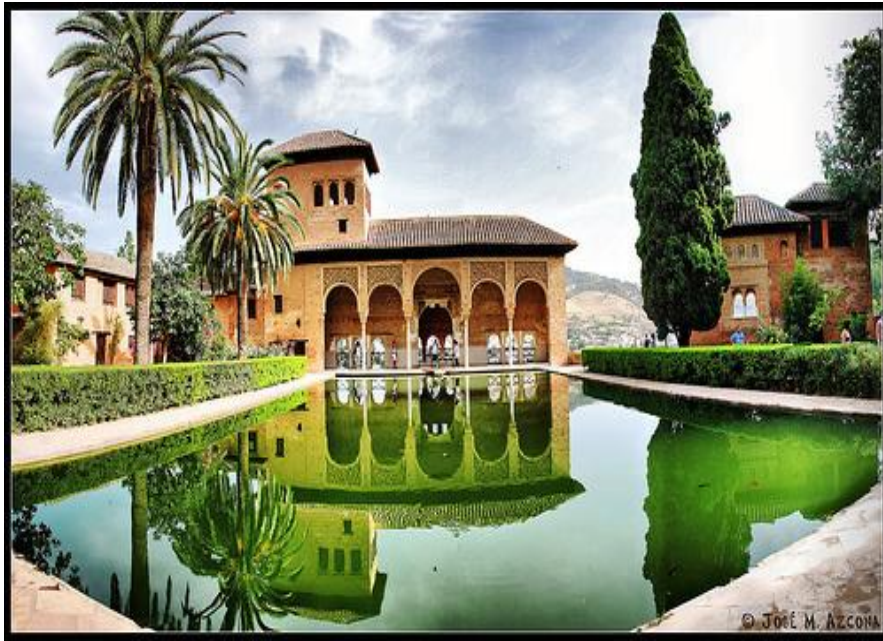

Palais de L' Alhambra ALEXIS ET JILANI

1.Où se situe le Palais de l'Alhambra ?

Le palais de L ' Alhambra se trouve à Grenade en Espagne.

2.Quand et pourquoi le palais de L' Alhambra a t-il été construit ?

Il a été construit en 1238 il servait à loger les monarques dans un donjon et un château fort.

3. Photos

La Cité Radieuse par Chirine et Louis

1. Où se situe La Cité Radieuse ?

Elle s'appelle La Cité Radieuse .

Elle se situe en Europe .

Elle se situe dans la ville de Marseille .

1. De quand date la cité radieuse ?

Elle date de 1952 .

C'est Charles -Edouard Jeanneret , l'architecte de ce monument.

C'est le Corbusier qui a demandé sa construction.

3.Pourquoi La cité radieuse a t-elle été construite?

La cité radieuse a été construite pour avoir plus d'espaces verts

La cité radieuse est un hôtel . C'est des Marseillais(es) qui vivent dedans .

3.Photos